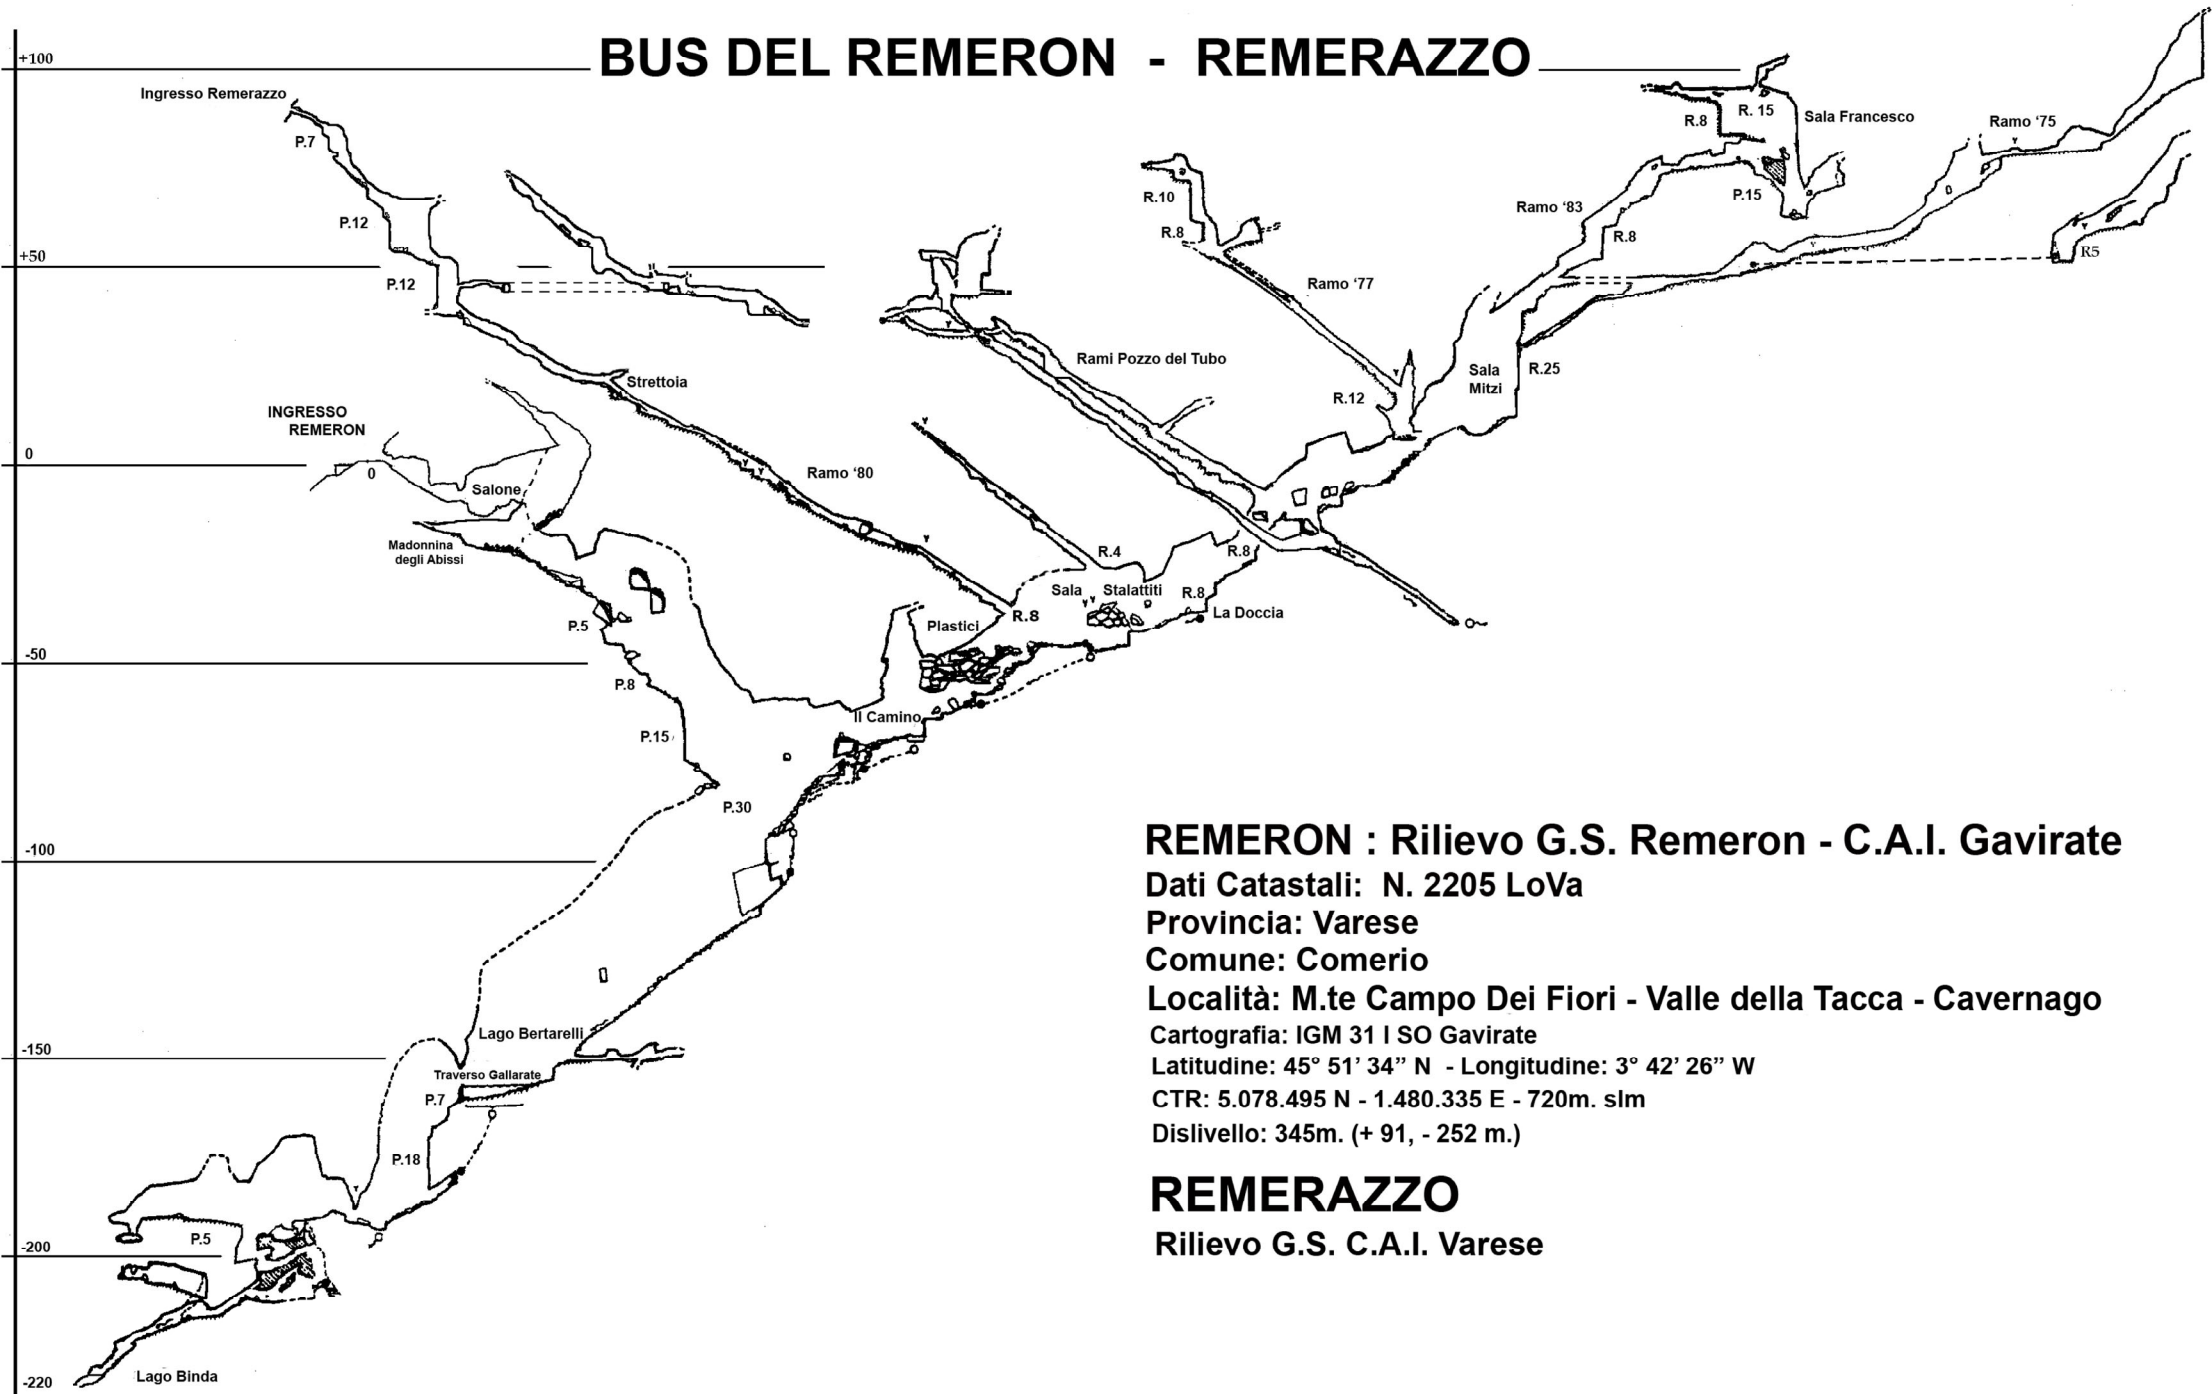

# BUS DEL REMERON - REMERAZZO

**REMERON : Rilievo G.S. Remeron - C.A.I. Gavirate**

Dati Catastali: N. 2205 LoVa

Provincia: Varese

Comune: Comerio

Località: M.te Campo Dei Fiori - Valle della Tacca - Cavernago

Cartografia: IGM 31 I SO Gavirate

Latitudine: 45° 51' 34" N - Longitudine: 3° 42' 26" W

CTR: 5.078.495 N - 1.480.335 E - 720m. slm

Dislivello: 345m. (+ 91, - 252 m.)