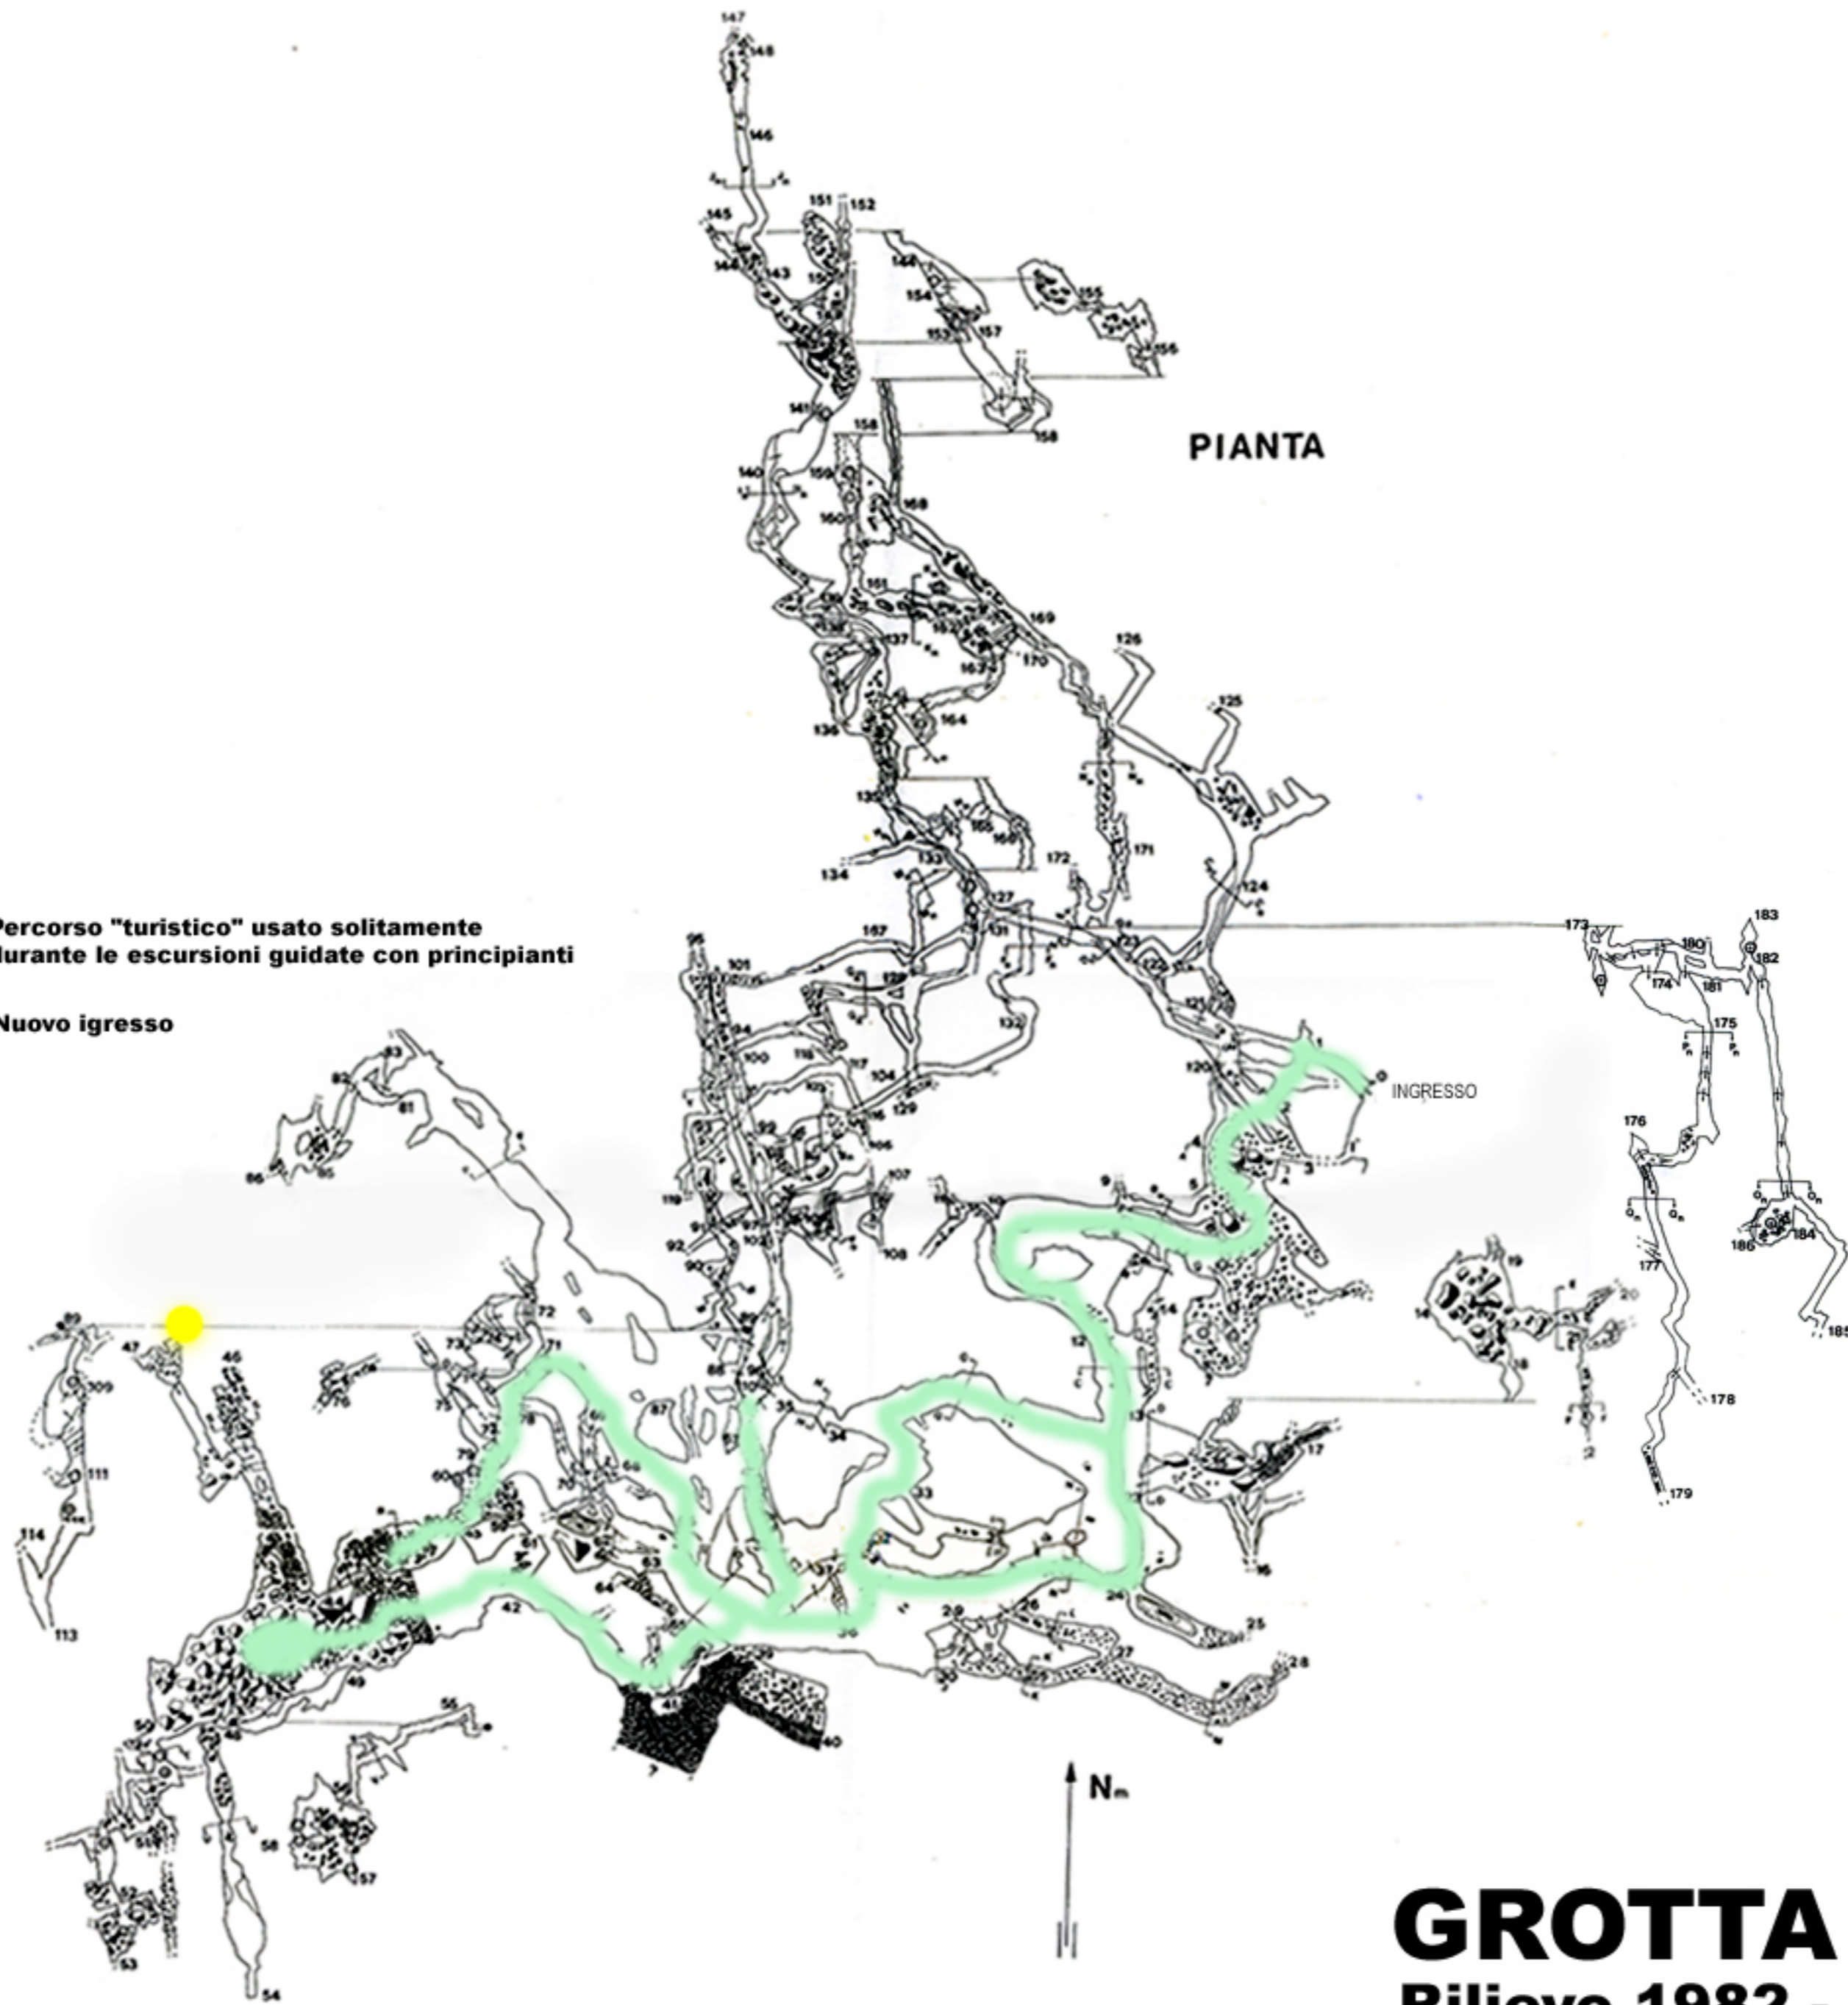

- Percorso "turistico" usato solitamente durante le escursioni guidate con principianti
- Nuovo ingresso

GROTTA DEL FRASSINO

Rilievo 1982 - 1983

Gian Paolo Rivolta ed altri (F.S.V.)

disegno: M. Zanetti

PIANTA